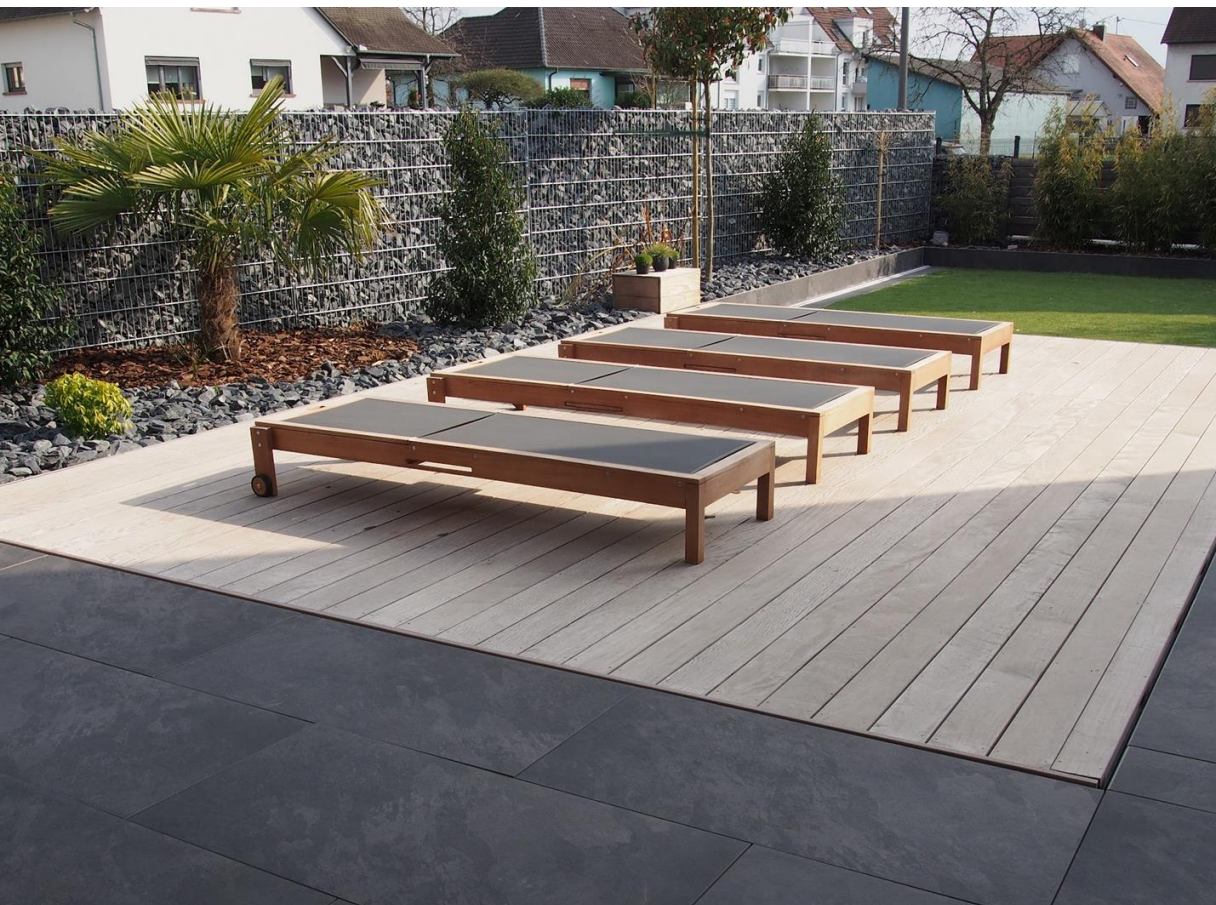

## Une protection de bassin très tendance !

- Protège la piscine toute l'année
- Gain de place considérable
- Simplicité d'utilisation
- Différentes configurations possibles
- Esthétique et design

# Pour une utilisation toute l'année

**Conforme  
NF P 90-308**

**100% sécurité  
enfant**

Ossature en aluminum

Rails de guidage

Modules équipés de  
roulettes

Motorisation et isolation  
en option

Habillage au choix

Adapté à toutes les formes  
de bassins

Piscines & spas enterrés

# De nombreuses configurations possibles

Pour piscines

Mais également pour spas