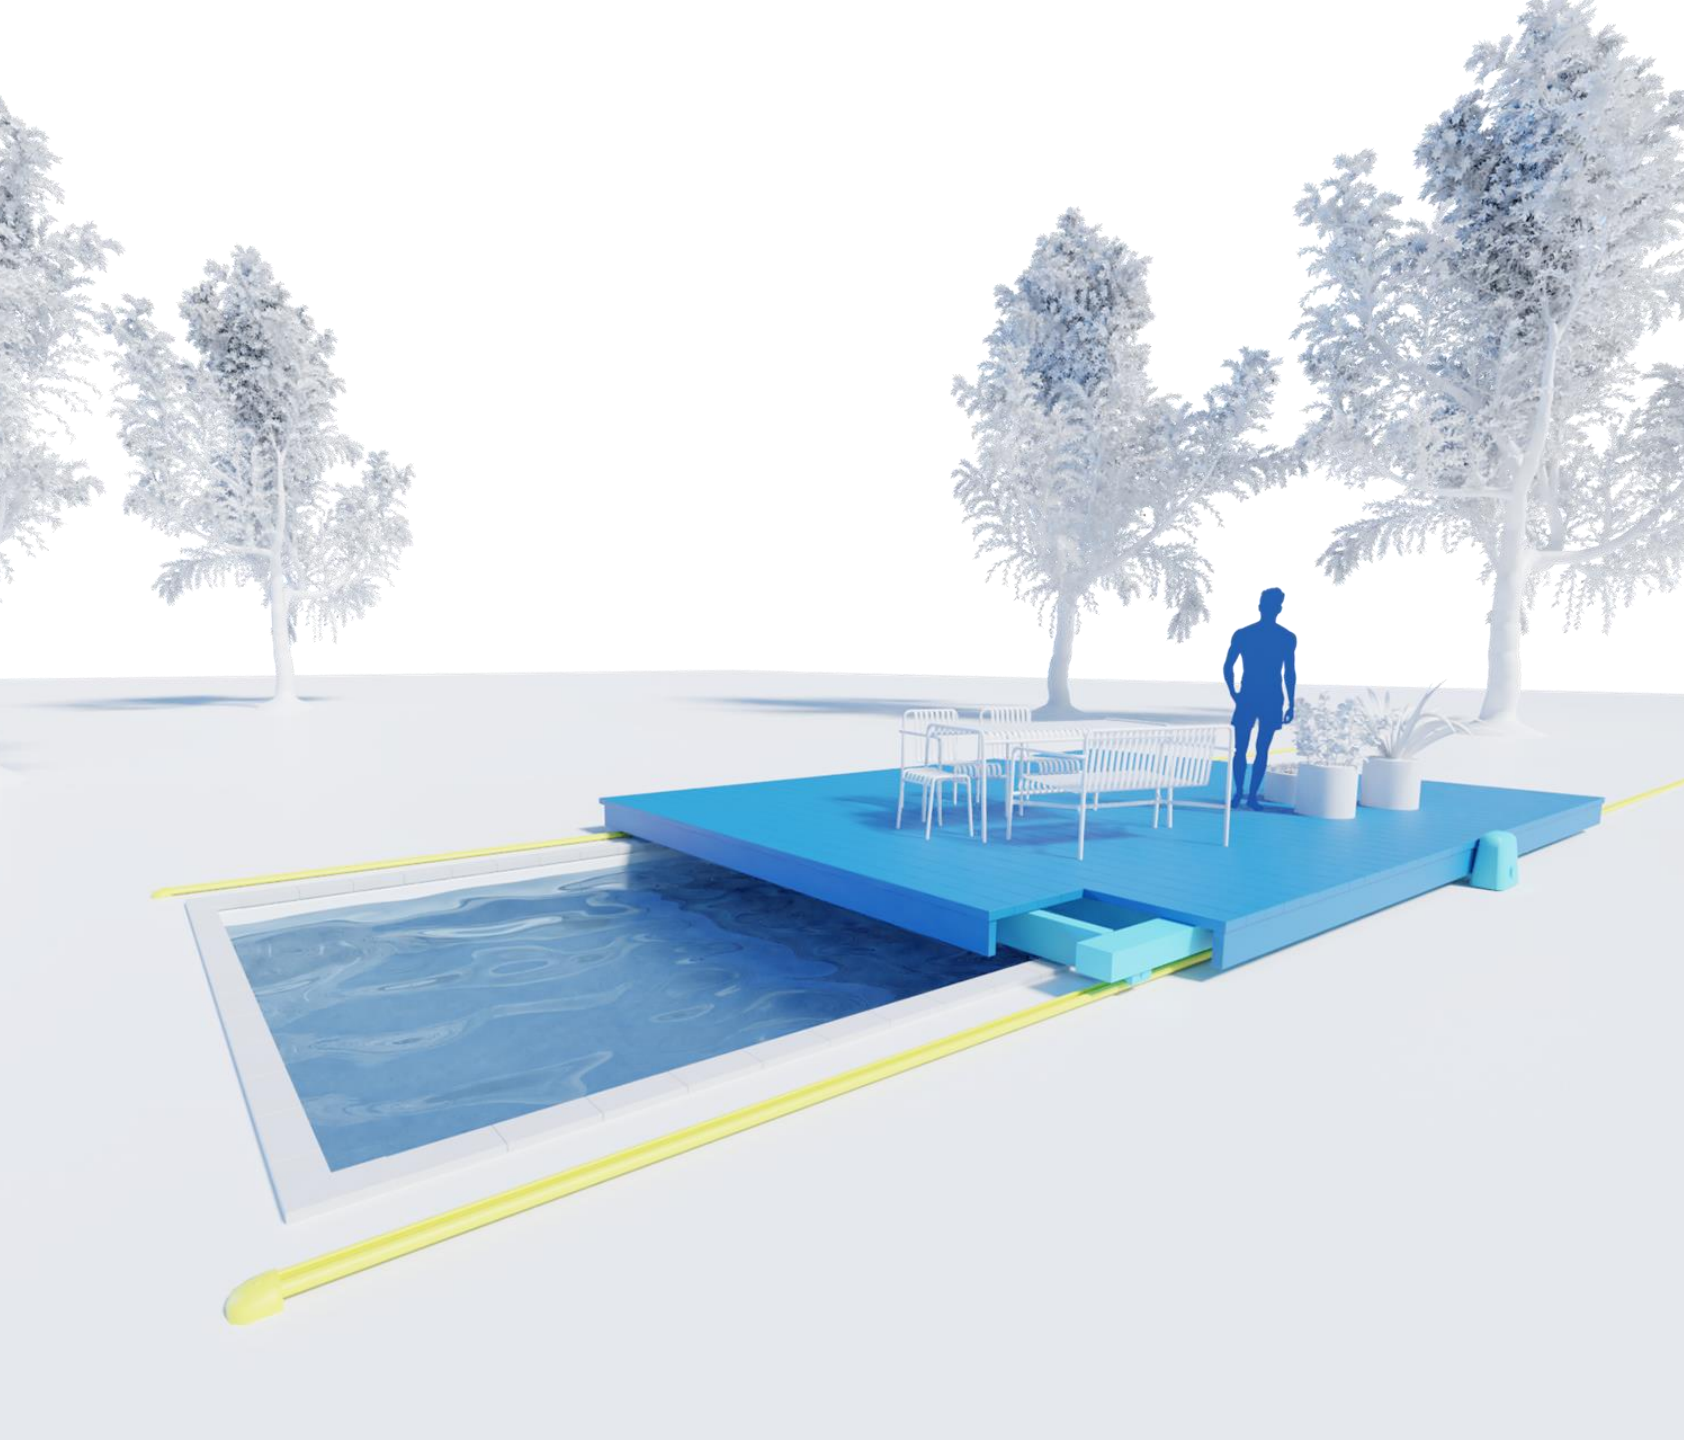

## Une protection de bassin très tendance !

- Protège la piscine toute l'année
- Gain de place considérable
- Simplicité d'utilisation
- Différentes configurations possibles
- Esthétique et design

# Pour une utilisation toute l'année

**Conforme  
NF P 90-308**

**100% sécurité  
enfant**

Ossature en aluminum

Rails de guidage

Modules équipés de  
roulettes

Motorisation et isolation  
en option

Habillage au choix

Adapté à toutes les formes  
de bassins

Piscines & spas enterrés

# De nombreuses configurations possibles

Pour piscines

Mais également pour spas