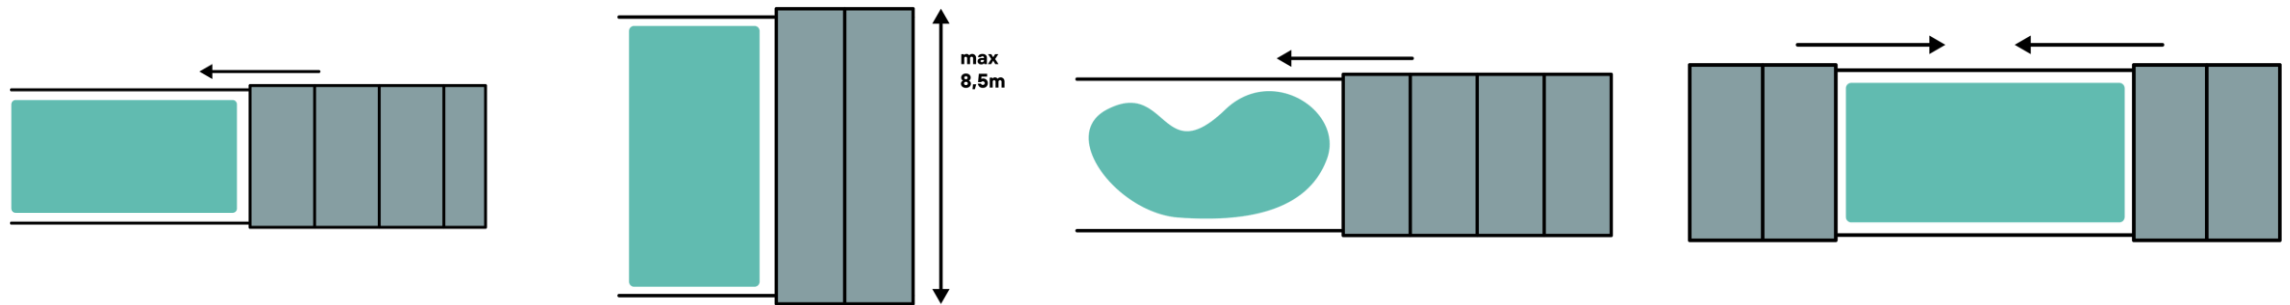

De nombreuses configurations possibles

Pour piscines